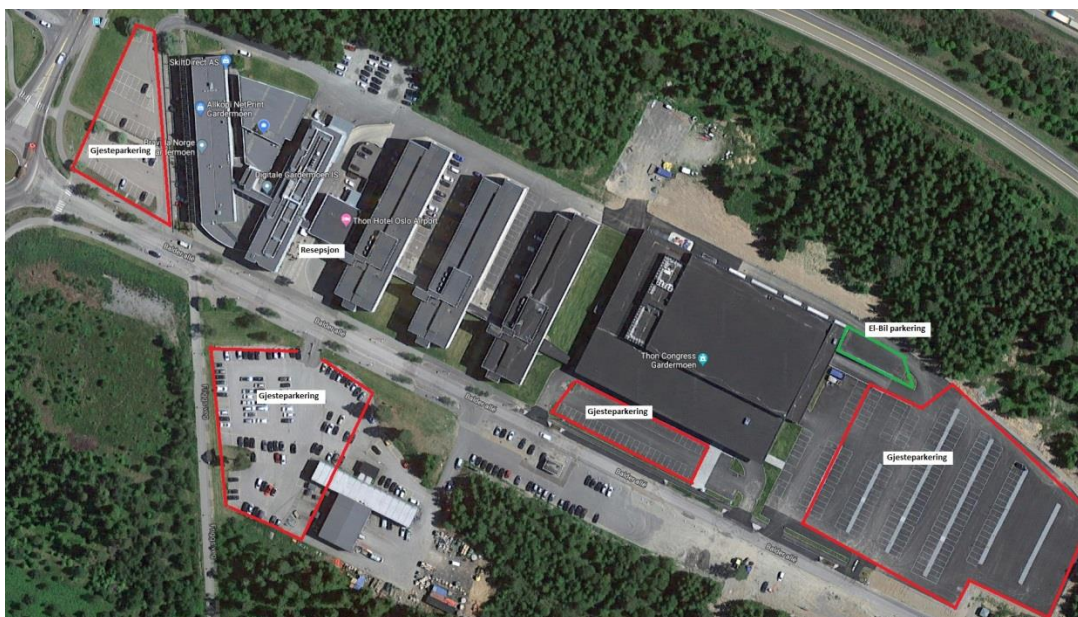

Kjørebeskrivelse

Fra Oslo Følg E6 nordover. Ta av ved første avkjøring etter avkjøring til Oslo Lufthavn. Skiltene er merket Gardermoen Næringspark / Jessheim Nord. Ta til høyre i første rundkjøring, rett frem i andre og venstre i tredje.

Fra Hamar Ta av mot Gardermoen Næringspark / Jessheim Nord. Kjør til høyre i første rundkjøring og til venstre i andre rundkjøring.

Parkeringsinformasjon

Time Park administrer all parkering ved hotellet. Parkering betales på automat eller i Park Link App. Husk å følge skilting på parkeringen.

Parkeringsstakster

- Pr. time kr. 30,-
- Pr. døgn kr. 130,-
- 1 uke kr. 325,-
- 2 uker kr. 550,-
- 3 uker kr. 775,-